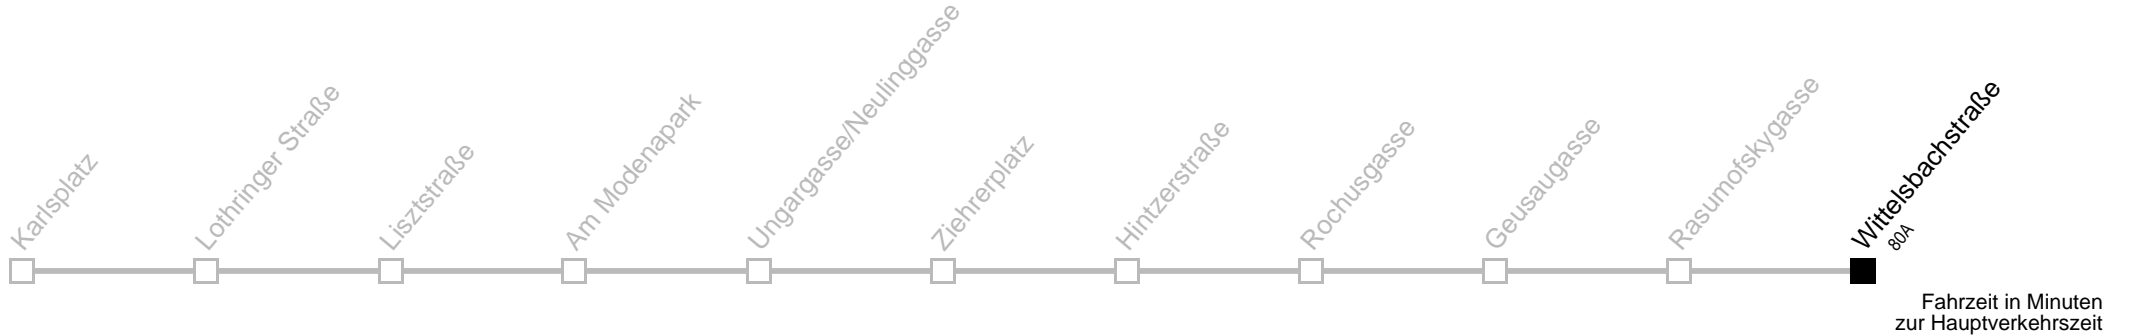

Am 24.12. Verkehr wie samstags ab ca. 17.00 Uhr Intervall alle 15 Minuten
Am 31.12. Verkehr wie samstags

Auskunft
Wiener Linien: 7909-100
Änderungen vorbehalten

4A

Wittelsbachstraße

Ihr Kurzstreckenfahrtschein gilt bis
Wittelsbachstraße