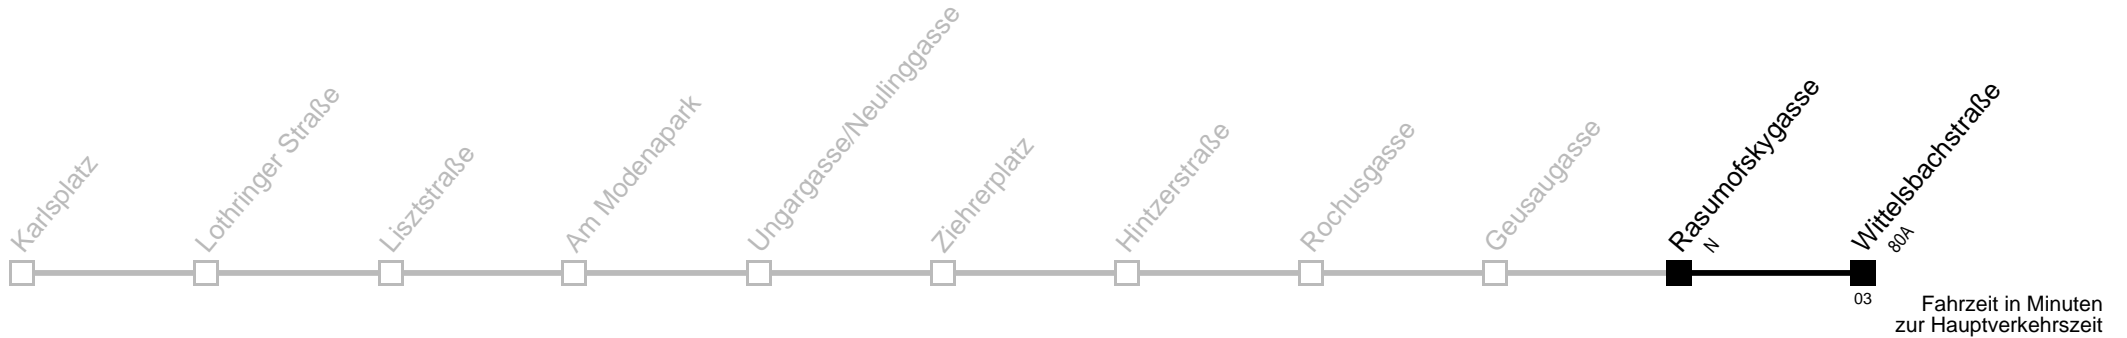

Am 24.12. Verkehr wie samstags ab ca. 17.00 Uhr Intervall alle 15 Minuten
 Am 31.12. Verkehr wie samstags

Auskunft
 Wiener Linien: 7909-100
 Änderungen vorbehalten

4A

Rasumofskygasse → Wittelsbachstraße

Ihr Kurzstreckenfahrtschein gilt bis
Wittelsbachstraße