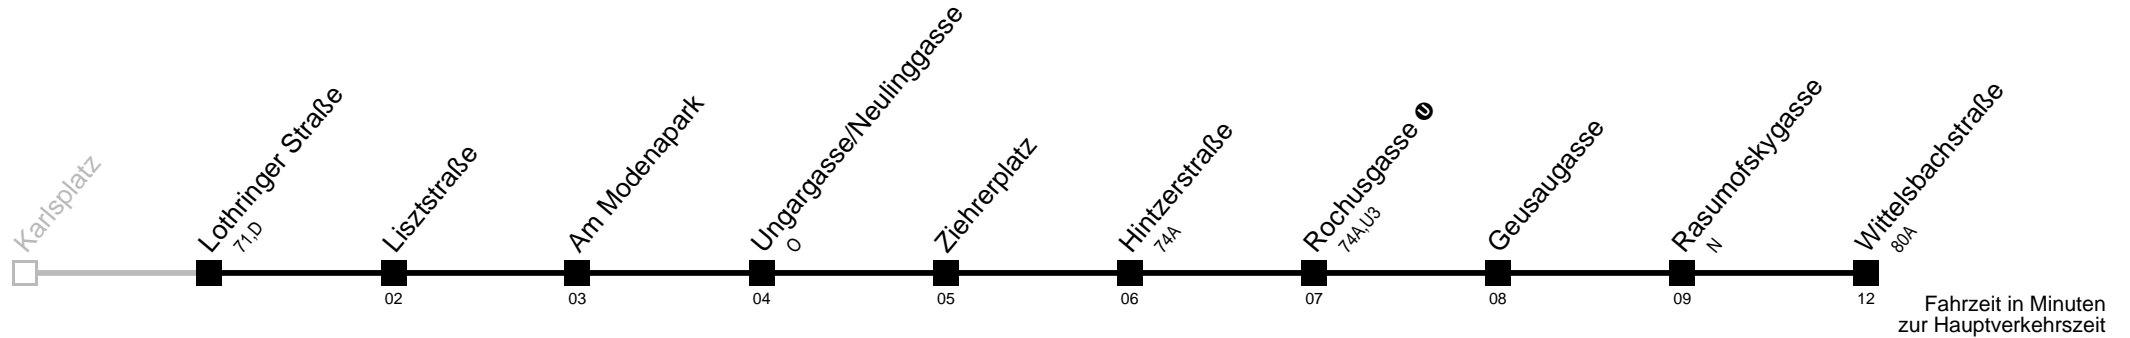

Am 24.12. Verkehr wie samstags ab ca. 17.00 Uhr Intervall alle 15 Minuten
Am 31.12. Verkehr wie samstags

Auskunft
Wiener Linien: 7909-100
Änderungen vorbehalten

4A

Lothringer Straße → Wittelsbachstraße

Ihr Kurzstreckenfahrtschein gilt bis
Wittelsbachstraße