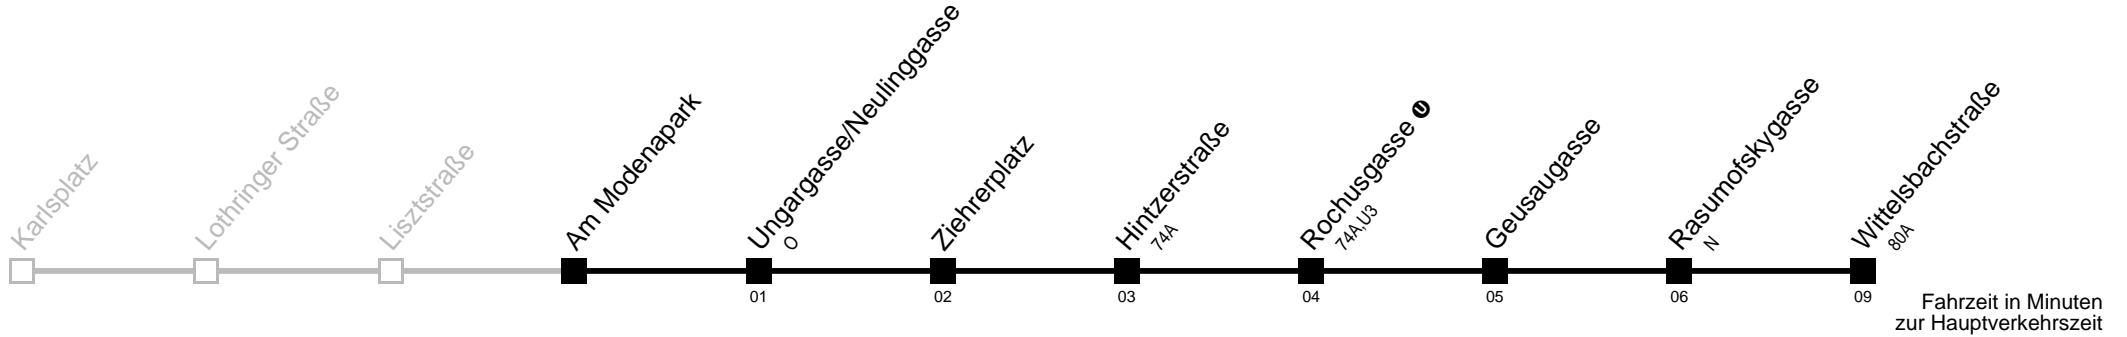

Am 24.12. Verkehr wie samstags ab ca. 17.00 Uhr Intervall alle 15 Minuten
Am 31.12. Verkehr wie samstags

Auskunft
Wiener Linien: 7909-100
Änderungen vorbehalten

4A

Am Modenapark → Wittelsbachstraße

Ihr Kurzstreckenfahrtschein gilt bis
Wittelsbachstraße