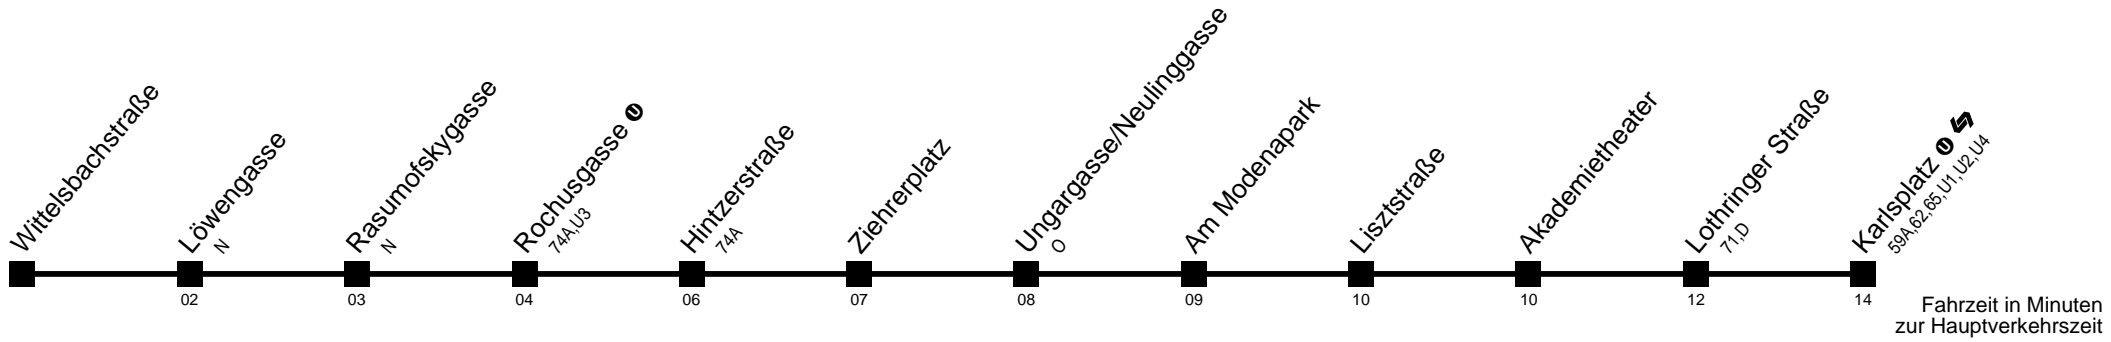

4A

Wittelsbachstraße → Karlsplatz

Ihr Kurzstreckenfahrtschein gilt bis
Karlsplatz

Fahrzeit in Minuten
zur Hauptverkehrszeit

Montag-Freitag (Schule)

Montag-Freitag (Ferien)

Samstag

Sonntag sowie an Feiertagen