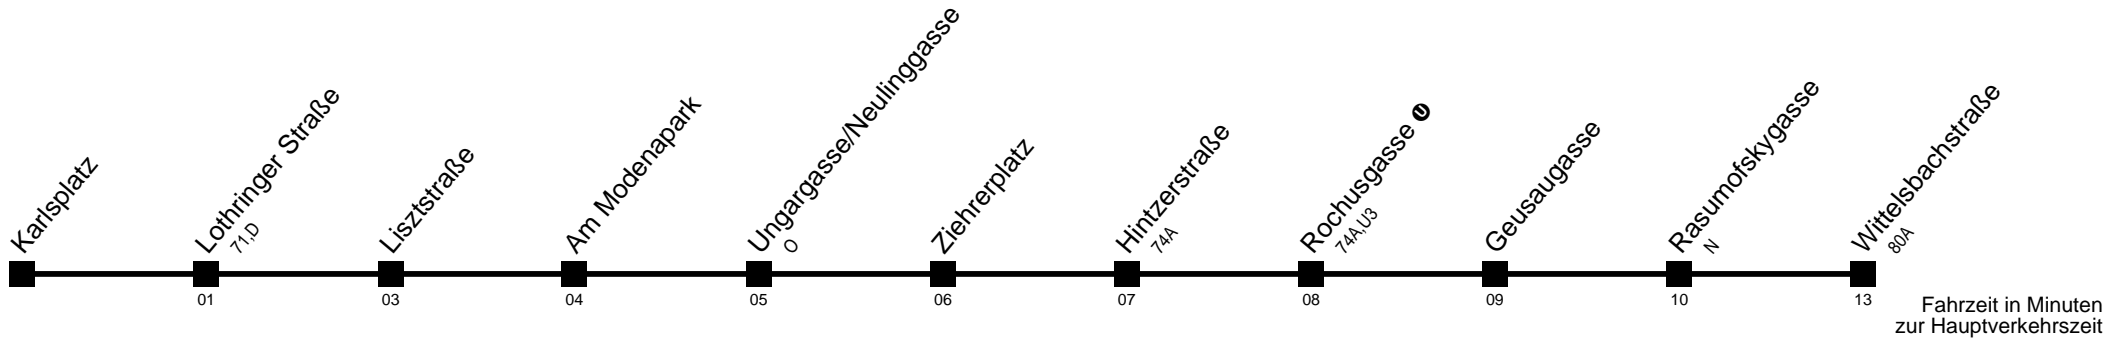

Am 24.12. Verkehr wie samstags ab ca. 17.00 Uhr Intervall alle 15 Minuten
Am 31.12. Verkehr wie samstags

Auskunft
Wiener Linien: 7909-100
Änderungen vorbehalten

4A

Karlsplatz Wittelsbachstraße

Ihr Kurzstreckenfahrtschein gilt bis
Wittelsbachstraße