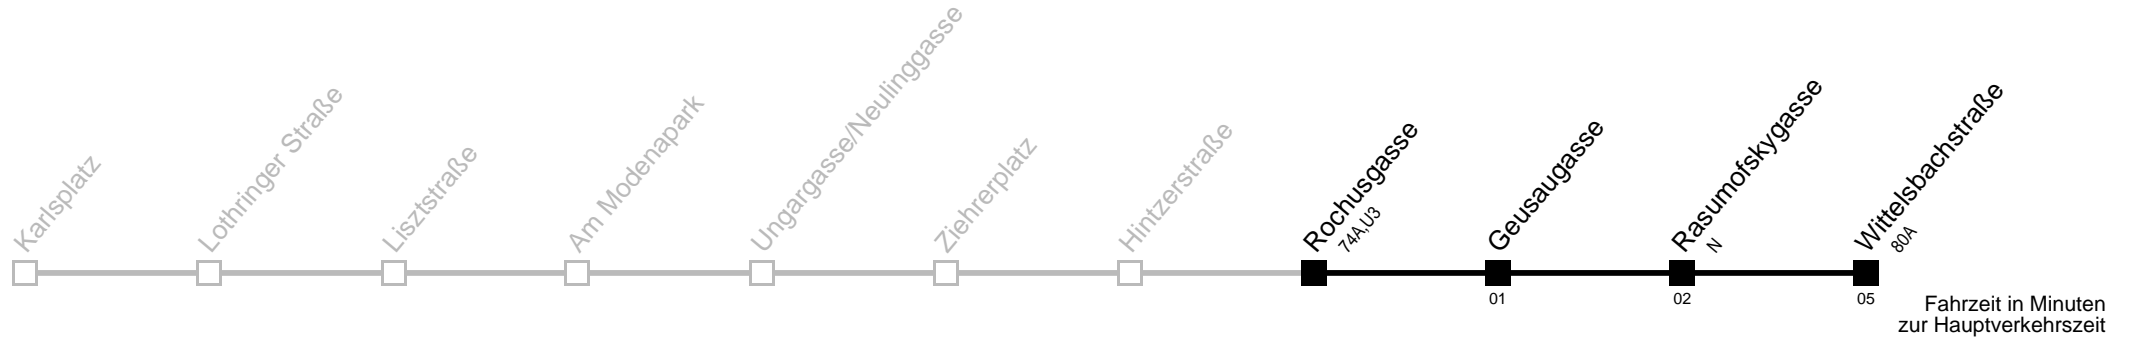

Am 24.12. Verkehr wie samstags ab ca. 17.00 Uhr Intervall alle 15 Minuten
Am 31.12. Verkehr wie samstags

Auskunft
Wiener Linien: 7909-100
Änderungen vorbehalten

4A

Rochusgasse → Wittelsbachstraße

Ihr Kurzstreckenfahrtschein gilt bis
Wittelsbachstraße