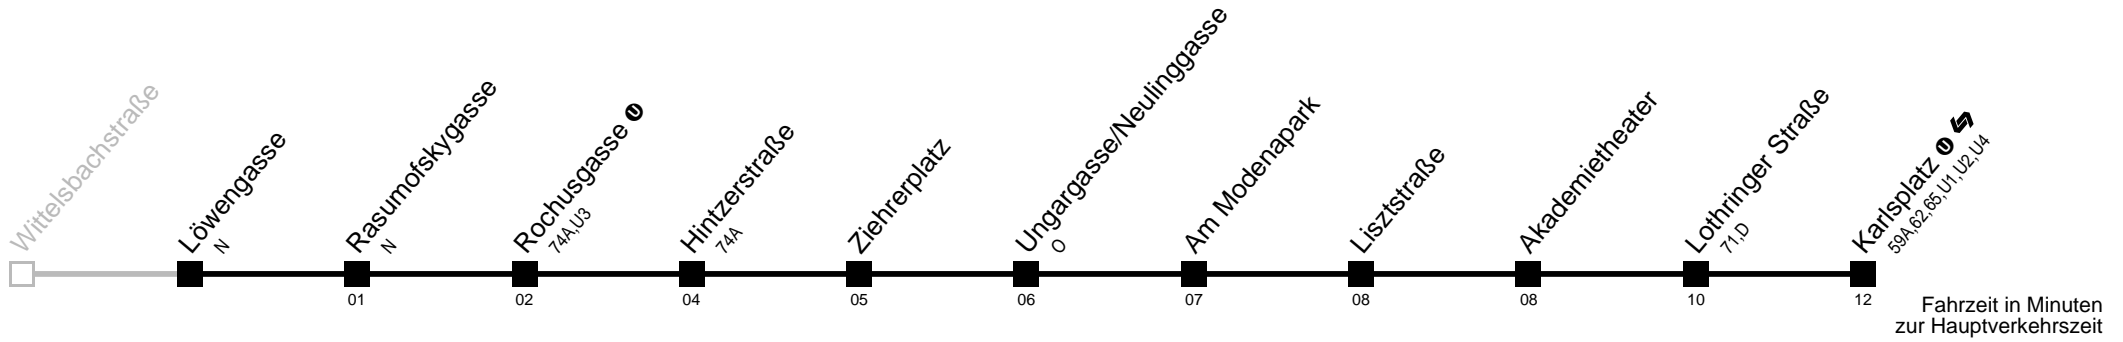

Am 24.12. Verkehr wie samstags ab ca. 17.00 Uhr Intervall alle 15 Minuten
Am 31.12. Verkehr wie samstags

Auskunft
Wiener Linien: 7909-100
Änderungen vorbehalten

4A

Löwengasse → Karlsplatz

Ihr Kurzstreckenfahrtschein gilt bis
Karlsplatz 