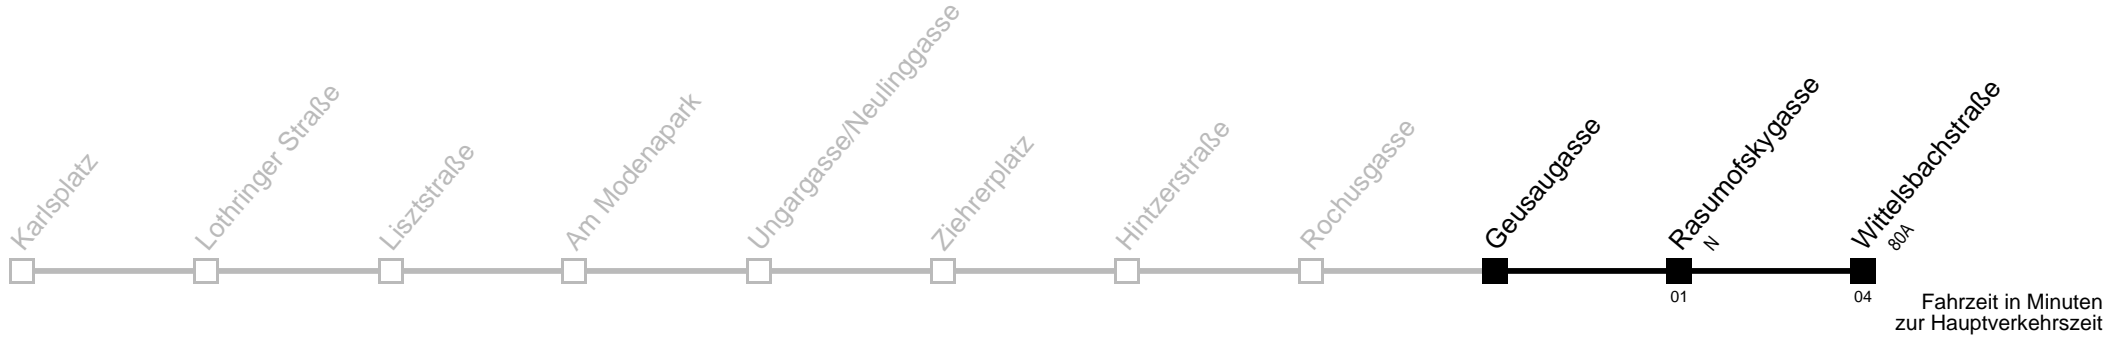

Am 24.12. Verkehr wie samstags ab ca. 17.00 Uhr Intervall alle 15 Minuten
Am 31.12. Verkehr wie samstags

Auskunft
Wiener Linien: 7909-100
Änderungen vorbehalten

4A

Geusaugasse → Wittelsbachstraße

Ihr Kurzstreckenfahrtschein gilt bis
Wittelsbachstraße